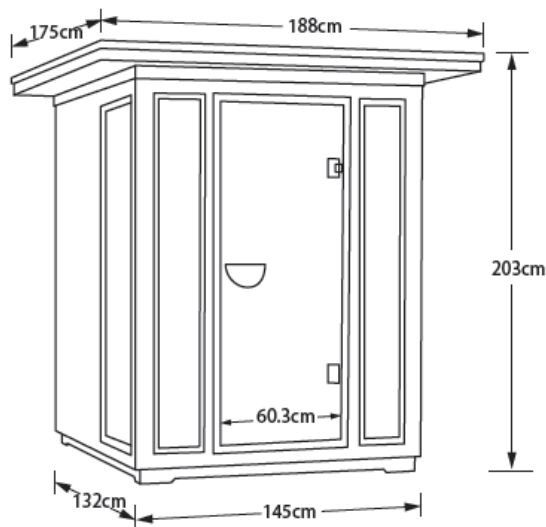

INFRARED SAUNAS

SANCTUARY OUTDOOR 2 全光谱户外二人型

内部尺寸

宽度: 130cm (51")

深度: 117cm (46")

高度: 182cm (71.5")

座凳: 127cm x 56cm (50" x 22")

外部尺寸

宽度: 145cm (57") *

深度: 132cm (52") *

高度: 203cm (80") *

重量: 347kg (765 lbs.)

* 顶檐: 188cm x 175cm (74" x 69")

电源

电压: 220 伏

功率: 2,080 瓦

电流: 9.5 安培

插座要求: 16安培 三孔空调插座