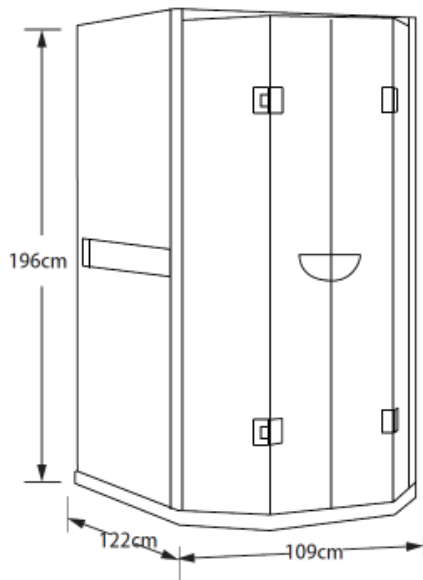

INFRARED SAUNAS

SANCTUARY 1

全光谱一人型

内部尺寸

宽度: 96.5cm (38")

深度: 114cm (45")

高度: 188cm (74")

座凳: 96.5cm x56cm (38" x 22")

外部尺寸

宽度: 109cm (43")

深度: 122cm (48")

高度: 196cm (77")

重量: 193Kg (425 lbs.)

电源

电压: 220 伏

功率: 1,470 瓦

电流: 6.68 安培

插座要求: 10安培三孔普通插座

CEDAR

BASSWOOD