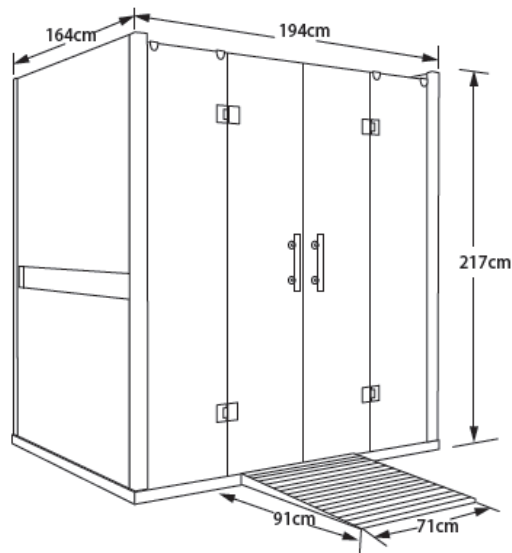

INFRARED SAUNAS

CEDAR

BASSWOOD

SANCTUARY Retreat 全光谱无障碍四人型

内部尺寸

宽度: 168cm (66")

深度: 114cm (45")

高度: 188cm (74")

座凳: 168cm x 56cm (66" x 22")

外部尺寸

宽度: 193cm (76.5")

深度: 164cm (64.5")

高度: 217cm (81.5")

重量: 354Kg (780 lbs)

电源

电压: 220 伏